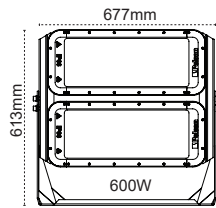

IP 66

Kod No	Özellikler	axbxc mm	Koli Adedi	Fiyat
110791	300W 5700K	677x377x226	1	534,90 $
110792	400W 5700K	577x613x294	1	936,10 $
110793	500W 5700K	577x613x294	1	936,10 $

Cruzo IP66 600W
LED Projektör