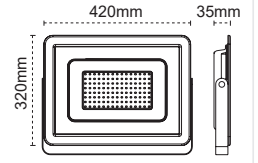

200W LED Projektör Lecto

IP 65 ⊕

Kod No	Özellikler	Koli Adedi	Fiyat
111284	200W 5000K	4	146,60 $