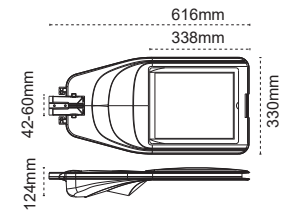

IP 66 ● 3000K ● 4000K ● 6500K

Kod No	Özellikler	Koli Adedi	Fiyat
115125	180W 4000K RAL 7043	1	425,00 $
115126	200W 4000K RAL 7043	1	425,00 $