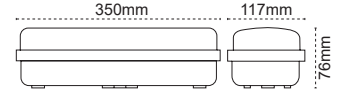

Acil

ZONE 2
ZONE 22
II 3G Ex ec IIC T5 Gc
II 3D Ex tc IIIC (T95°C) DC

IP 65

Kod No	Özellikler	Koli Adedi	Fiyat
109710	15W 6500K 3h Acil Aydınlatma Kitli	12	108,50 $