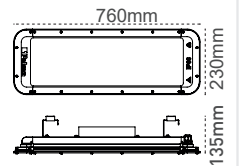

Pelsan Yüksek Tavan Armatürleri

Cronto IP66

En Zor Koşullarda 7/24 Yüksek Performans

**Driver
Üstünlükleri**

ENEC Belgesi
Sürücü

100.000 h
Driver Ömrü

10kV Dahili
Parafudr

-40°C +55°C

IP67

100-277Vac
Gerilim Dalgalanmalarından Etkilenmez

Cronto IP66 150W-200W

Lens Seçeneği

IP 66 4000K 6500K

Kod No	Özellikler
111333	150W 5700K 90°
111334	200W 5700K 90°

Koli Adedi	Fiyat
1	340,80 $
1	360,20 $

Cronto IP66 250W-300W

Lens Seçeneği

IP 66 4000K 6500K

Kod No	Özellikler
111331	250W 5700K 90°
111332	300W 5700K 90°

Koli Adedi	Fiyat
1	450,00 $
1	450,00 $

Cronto IP66 350W-400W

Lens Seçeneği

IP 66 4000K 6500K

Kod No	Özellikler
111335	350W 5700K 90°
111336	400W 5700K 90°

Koli Adedi	Fiyat
1	599,00 $
1	599,00 $