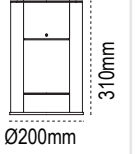

Pega

IP 65 ☹

Kod No Özellikler
109403 15W 4000K

Koli Adedi Fiyat
2 115,30 $