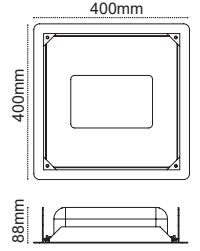

Lenta

IP65 LED Kanopi Armatür

Sıva Üstü Farkı
19.00$

Kod No	Özellikler	Koli Adedi	Fiyat
110507	100W 5000K	1	111,20 $

Okta

IP65 LED Kanopi Armatür

80 W
140 lm/W

Lens Farkı
29.00$

ENEK Belgeli Sürücü

+50.000 Saat Ömür

IP65, Toz ve Su Almaz!

Kod No	Özellikler	Koli Adedi	Fiyat
106627	80W 6500K	1	154,60 $
110173	100W 6500K	1	191,70 $

Piroliz

IP65 LED Kanopi Armatür

ENEK Belgeli Sürücü

+50.000 Saat Ömür

IP65, Alüminyum Enjeksiyon Gövde

Kod No	Özellikler	Koli Adedi	Fiyat
109937	75W 6500K	1	369,90 $
109938	100W 6500K	1	369,90 $
109939	125W 6500K	1	369,90 $

Piroliz Ex-Proof

IP66 LED Kanopi Armatür

- **Gaz Patlama Koruması:** II 3G Ex nR IIC T5 Gc
- **Toz Patlama Koruması:** II 3D Ex tc IIC (T95 C) Dc

Kod No	Özellikler	Koli Adedi	Fiyat
111376	Piroliz Ex 50W 6500K	1	367,30 $
111375	Piroliz Ex 75W 6500K	1	414,00 $
111374	Piroliz Ex 100W 6500K	1	462,00 $
111382	Piroliz Ex 125W 6500K	1	509,90 $
111373	Piroliz Ex 150W 6500K	1	556,60 $
111056	Piroliz Ex 200W 6500K	1	614,80 $