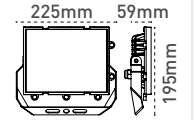

IP 66

Kod No	Özellikler
110171	50W 5700K

Koli Adedi	Fiyat
1	68,10 \$

24V DC 42W
LED Etanj / 120 cm

24V DC

IP 65

Kod No	Özellikler
110114	42W 6500K 120cm

Koli Adedi	Fiyat
6	61,20 \$