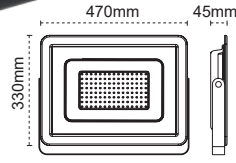

1
Hava Ventili
ile Nem
Yapmaz

2
360°
Döner
Konsol

3
Metal
Rakor

4
Alüminyum
Enjeksiyon
Gövde

300W LED Projektör Lecto

Yeni Ürün

IP 65 ⊕

Kod No	Özellikler	Koli Adedi	Fiyat
114120	300W 5000K	4	224,20 \$