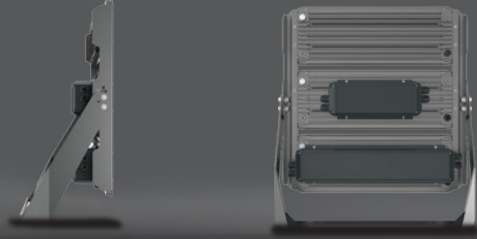

Cruzo IP66

1000W
LED Projektör

ürün videosu

Cruzo şimdi
CB, ENEC belgeli

Driver
Üstünlükleri

ENEC Belgeli
Sürücü

100.000 h
Driver Ömrü

10kV Dahili
Parafudr