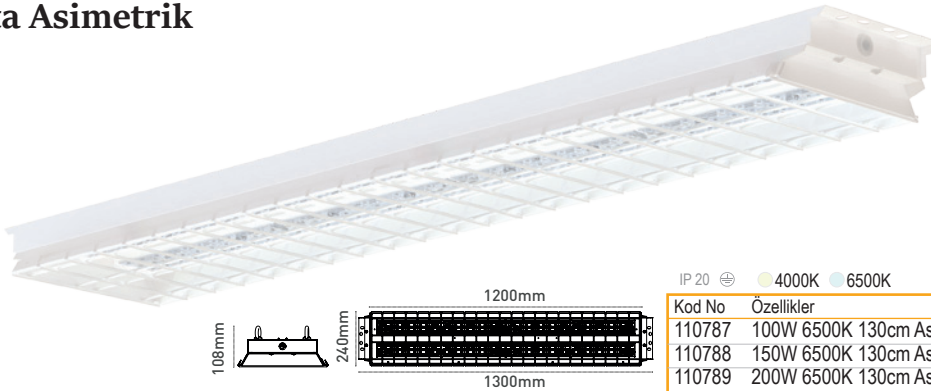

Neta Asimetrik

IP 20 4000K 6500K

Kod No	Özellikler	Koli Adedi	Fiyat
110787	100W 6500K 130cm Asimetrik	1	371,40 $
110788	150W 6500K 130cm Asimetrik	1	417,30 $
110789	200W 6500K 130cm Asimetrik	1	463,30 $