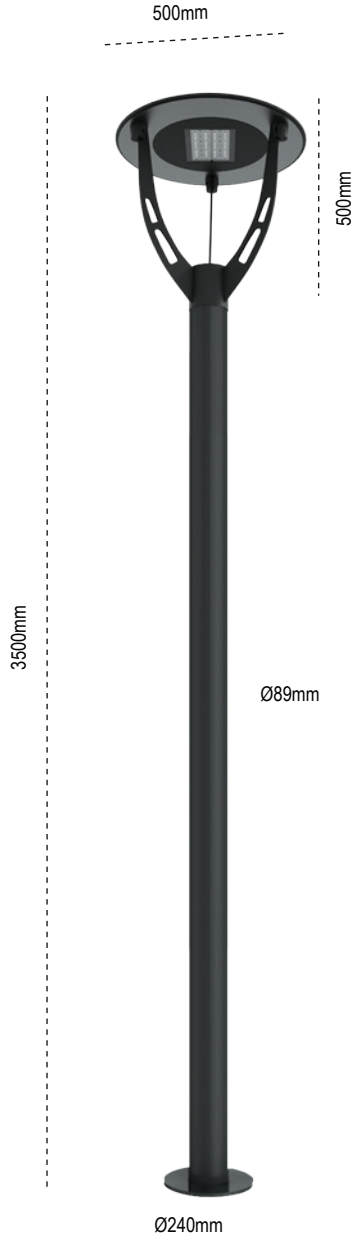

Park Bahçe Aydınlatma Armatürleri

Parion

IP 65

Kod No	Özellikler	Koli Adedi	Fiyat
206813	25W 4000K	1	695,90 $
206816	50W 4000K	1	712,20 $
206819	75W 4000K	1	730,60 $

Ehaled

IP 54

Kod No	Özellikler	Koli Adedi	Fiyat
108610	40W LED 4000K	1	706,10 $

Sardes

IP 54

Kod No	Özellikler	Koli Adedi	Fiyat
206795	25W 4000K	1	825,50 $
206798	50W 4000K	1	841,80 $
206801	75W 4000K	1	860,20 $