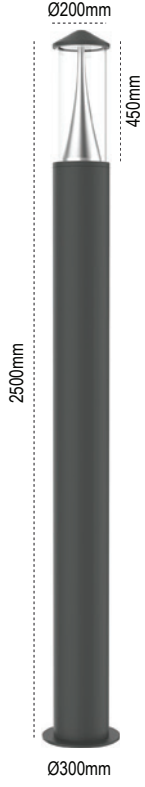

Pelsan Park Bahçe Aydınlatma Armatürleri

Luzon

IP 54

Kod No	Özellikler	Koli Adedi	Fiyat
109736	40W 4000K	1	586,75 $