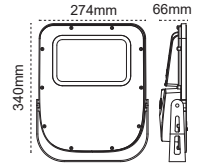

200-400W

Ria Lens

60-150W

Ria Med G2

**Driver
Üstünlükleri**

**ENEC Belgeli
Sürücü**

**100.000 h
Driver Ömrü**

**10kV Dahili
Parafudr**

-40°C +55°C

IP67

100-277Vac

Gerilim Dalgalanmalarından Etkilenmez

Ria Med G2

W 60 - 150W

8820 - 19050 lm

IK09 Darbe Dayanımı

IP 66 3000K 4000K 6500K

Kod No	Özellikler	Koli Adedi	Fiyat
111788	60W 6500K	4	125,10 $
111785	80W 6500K	4	158,50 $
111660	100W 6500K	4	158,50 $
111666	150W 6500K	4	185,00 $

**Ria IP66 Simetrik
180-400w**

Farklı Lens Açı Opsiyonları

FARKLI LENS AÇILARI

30°-60°-90°

IP 66 3000K 4000K 6500K

Kod No	Özellikler	Koli Adedi	Fiyat
110356	200W Simetrik 6500K 90° Lens	1	403,40 $
110355	250W Simetrik 6500K 90° Lens	1	429,40 $
110354	300W Simetrik 6500K 90° Lens	1	472,30 $
115039	400W Simetrik 6500K 90° Lens	1	587,20 $

**Ria IP66 Asimetrik
180-240w**

Geniş Alan Aydınlatması

**İŞIĞI UZAĞA ATAN
Asimetrik Tasarım**

IP 66 3000K 4000K 6500K

Kod No	Özellikler	Koli Adedi	Fiyat
110770	200W Asimetrik 6500K	1	403,40 $
110771	250W Asimetrik 6500K	1	429,40 $
110772	300W Asimetrik 6500K	1	472,30 $