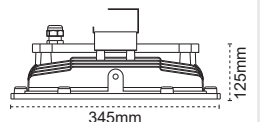

Kod No	Özellikler	Koli Adedi	Fiyat
110603	100W 6500K	1	400,50 \$
110604	125W 6500K	1	408,70 \$
110605	150W 6500K	1	416,80 \$

+70° C'ye Kadar Çalışır.

Ex-Proof Yüksek Tavan Arm.

Sia

- Toz Patlama Koruması: Zone 22
- Gaz Patlama Koruması: Zone 2