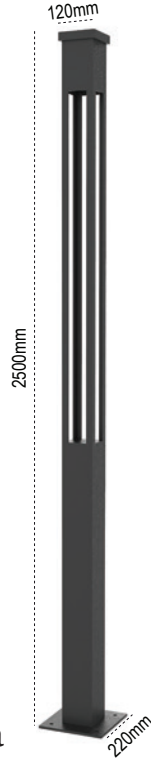

Alinda

IP 54

Kod No	Özellikler	Koli Adedi	Fiyat
107467	35W LED 4000K	1	362,25 $