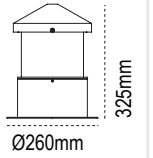

Luzon

IP 54 ☹

Kod No Özellikler
109402 15W 4000K

Koli Adedi Fiyat
1 154,10 \$

Tino

IP 54 ☹

Kod No Özellikler
110709 E27

Koli Adedi Fiyat
8 54,10 \$