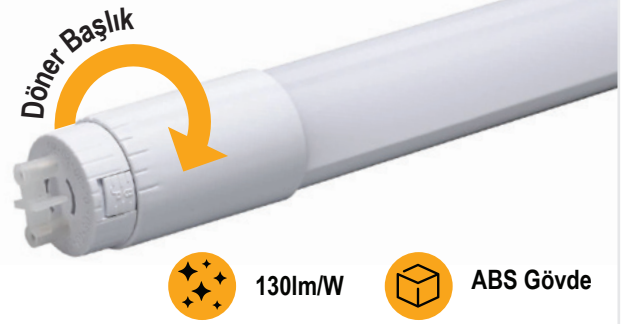

LED Tube Pro

Kod No	Özellikler	Koli Adedi	Fiyat
323524	22W 6500K 150cm 135 lm/W	25	19,40 $

LED Tube Cam Gövde

Kod No	Özellikler	Koli Adedi	Fiyat
314663	9W 4000K 60cm	25	4,80 $
314664	9W 6500K 60cm	25	4,80 $
314666	18W 4000K 120cm	25	5,20 $
314665	18W 6500K 120cm	25	5,20 $

Kod No	Özellikler	Koli Adedi	Fiyat
314669	22W 4000K 150cm	25	10,40 $
314668	22W 6500K 150cm	25	10,40 $