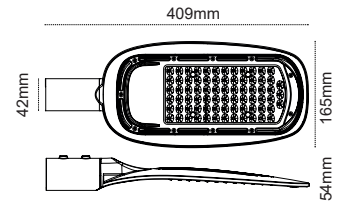

110 lm / W

IP65, Toz ve Su Almaz!

Berlin
60W

IP 65

Kod No Özellikler
113622 60W 5000K

Koli Adedi Fiyat
10 71,70 \$

Berlin
80W

IP 65