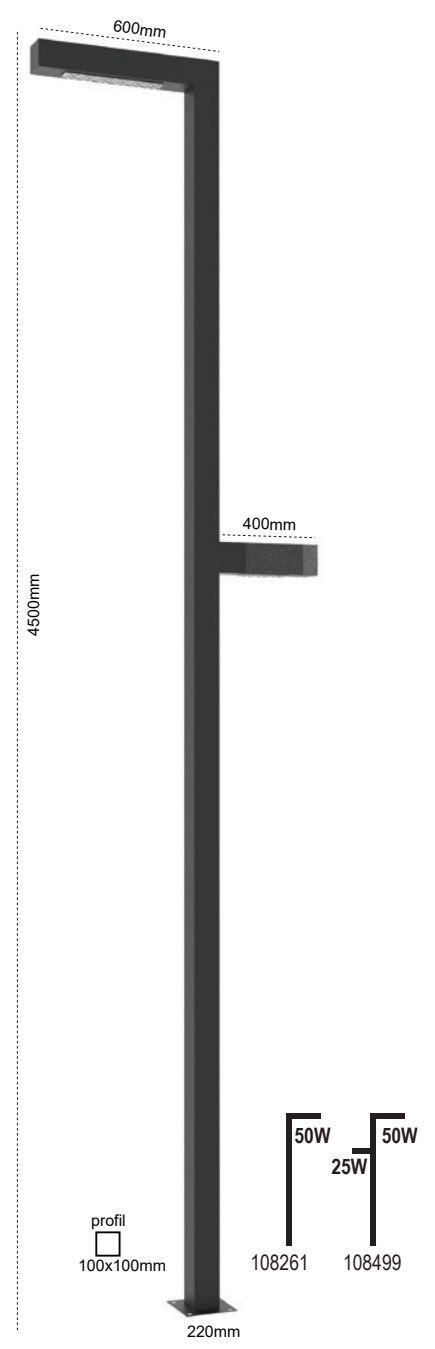

Pelsan Park Bahçe Aydınlatma Armatürleri

Olimpos

Kod No	Ozellikler	Koli Adedi	Fiyat
107509	50W 4000K	1	684,70 $
108846	50+25W 4000K	1	820,40 $

Kod No	Ozellikler	Koli Adedi	Fiyat
108498	50+50W 4000K	1	960,20 $

Kod No	Ozellikler	Koli Adedi	Fiyat
108261	50W 4000K	1	684,70 $
108499	50+25W 4000K	1	820,40 $