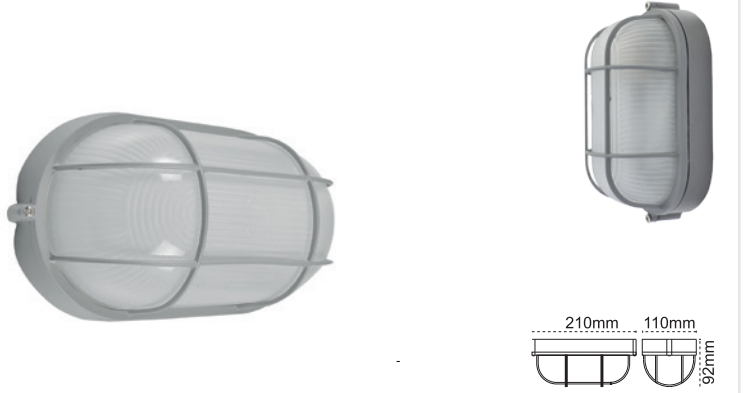

Kod No	Özellikler	Koli Adedi	Fiyat
110745	2XE27 Duyulu	6	61,70 \$

Yeni Ürün

Grada
Sensörlü

IP 65

Kod No	Özellikler	Koli Adedi	Fiyat
113600	2x10W 4000K Sensörlü	8	50,50 \$

IP54 Oval Kafes
Alüminyum Enjeksiyon