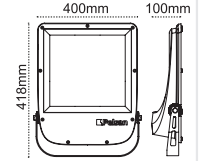

-40°C +55°C

IP67

100-277Vac
Gerilim Dalgalarının Etkilenmez

Ria IP66 Simetrik 180-300W

EN YÜKSEK Direkler İçin...

IP 66 3000K 4000K 6500K

Kod No	Özellikler	Koli Adedi	Fiyat
107140	180W Simetrik 6500K	1	403,40 \$
107141	200W Simetrik 6500K	1	403,40 \$
107130	240W Simetrik 6500K	1	429,40 \$
109218	300W Simetrik 6500K	1	472,30 \$