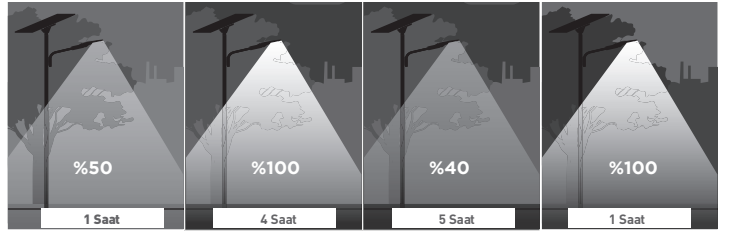

IP 65

Kod No	Özellikler	Koli Adedi	Fiyat
114962	20W 4000K	1	435,00 $
114963	40W 4000K	1	784,10 $
114964	60W 4000K	1	1.127,90 $
114965	80W 4000K	1	1.530,60 $
114966	100W 4000K	1	1.858,30 $