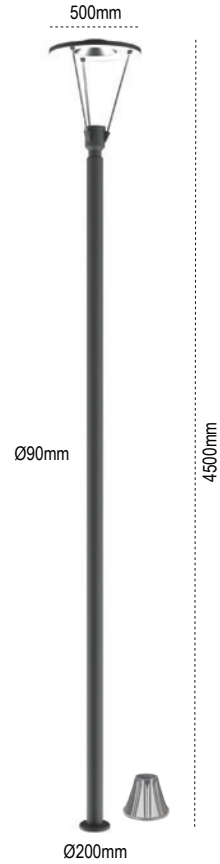

Petra

IP 65

Kod No	Özellikler	Koli Adedi	Fiyat
107882	50W 4000K	1	555,00 $