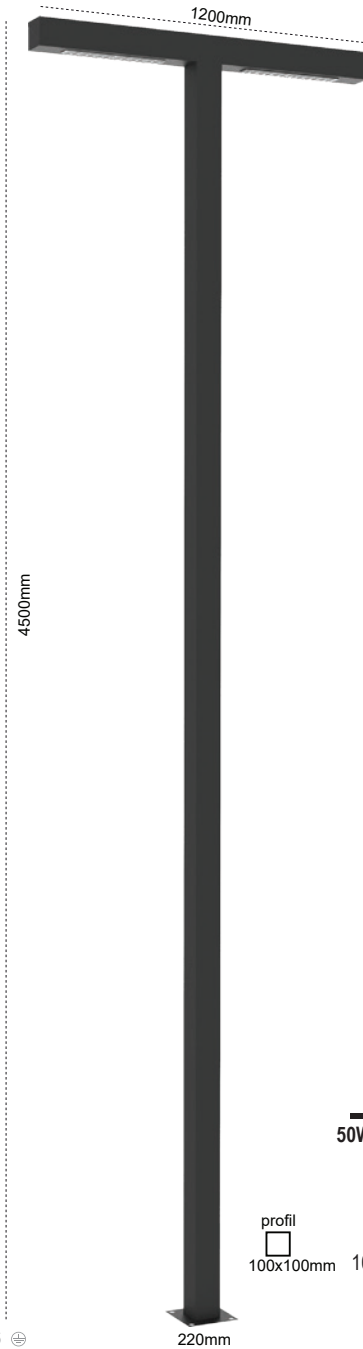

Pelsan Park Bahçe Aydınlatma Armatürleri

Olimpos

Kod No	Ozellikler	Koli Adedi	Fiyat
107509	50W 4000K	1	684,70 $
108846	50+25W 4000K	1	820,40 $

Kod No	Ozellikler	Koli Adedi	Fiyat
108498	50+50W 4000K	1	960,20 $

Kod No	Ozellikler	Koli Adedi	Fiyat
108261	50W 4000K	1	684,70 $
108499	50+25W 4000K	1	820,40 $