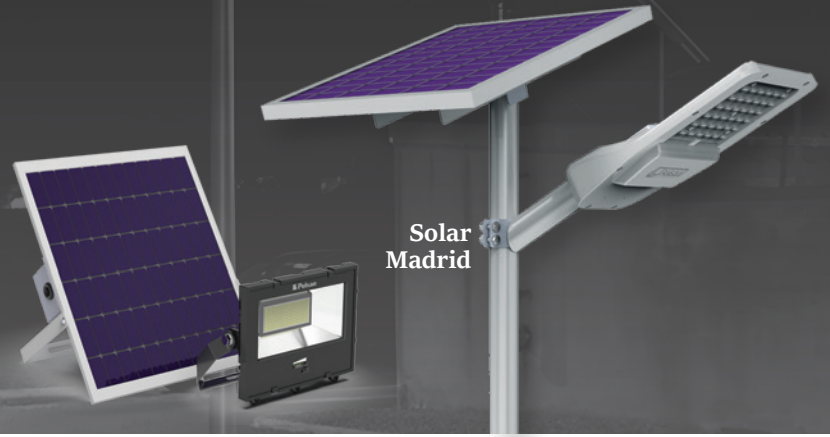

Pelsan Solar Aydınlatma Armatürü

Verimli monokristal panelleri ile yüksek güç çıktısı sunar. Hızlı şarj olur.

LifeP04 bataryası ile uzun ömürlüdür. Çevre sıcaklığından kolay etkilenmez. 80°C'ye kadar dayanıklıdır.

PWM kontrol devresi ile etkin şarj sağlar. BMS (Battery Managment System) devresi ile bataryayı korur.

Yüksek güçlü monokristal paneli ve batarya kapasitesi ile stabil ışık çıktısı sunar.

Solar Sterio

Solar Madrid