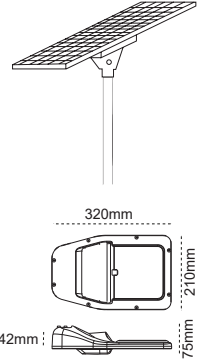

Pelsan Solar Aydınlatma Armatürü

Verimli monokristal panelleri ile yüksek güç çıktısı sunar. Hızlı şarj olur.

LifeP04 bataryası ile uzun ömürlüdür. Çevre sıcaklığından kolay etkilenmez. 80°C'ye kadar dayanıklıdır.

PWM kontrol devresi ile etkin şarj sağlar. BMS (Battery Managment System) devresi ile bataryayı korur.

Yüksek güçlü monokristal paneli ve batarya kapasitesi ile stabil ışık çıktısı sunar.

Solar Aydınlatma Armatürü Madrid

Yeni Ürün

* Direk fiyata dahil değildir.

IP 54

Kod No	Özellikler	Koli Adedi	Fiyat
115559	140W Eşlenik 1400lm 6500K	1	Fiyat Sorunuz.

Solar Aydınlatma Armatürü Sterio

Yeni Ürün

IP 54

Kod No	Özellikler	Koli Adedi	Fiyat
115558	100W Eşlenik 1000lm 6500K	1	Fiyat Sorunuz.