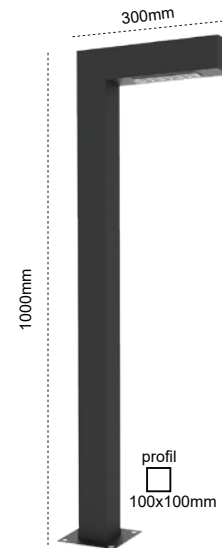

IP 65 ☹

Kod No	Özellikler	Koli Adedi	Fiyat
206073	Direk 1x30W 4000K 300cm	1	306,60 $
206072	Direk 2x30W 4000K 300cm	1	378,10 $

IP 65 ☹

Kod No	Özellikler	Koli Adedi	Fiyat
206074	Bolard 14W 4000K 60cm	1	133,90 $
206075	Bolard 18W 4000K 100cm	1	149,70 $