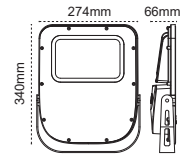

110 Vac

Yeni Ürün

IP 65

Kod No	Özellikler	Koli Adedi	Fiyat
111788	60W 110Vac 6500K	1	125,10 $
111785	80W 110Vac 6500K	1	158,50 $
111660	100W 110Vac 6500K	1	158,50 $
111666	150W 110Vac 6500K	1	185,00 $