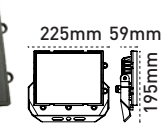

Sterio IP66 300W LED Projektör

Kod No	Özellikler	Koli Adedi	Fiyat
109537	300W 5700K	1	382,70 \$

Sterio IP66 200W LED Projektör

Kod No	Özellikler	Koli Adedi	Fiyat
109536	200W 5700K	1	245,90 \$

Sterio IP66 100W / 50W LED Projektör