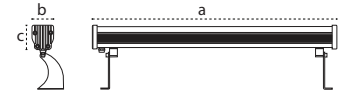

IP 66

Kod No	Özellikler	Koli Adedi	Fiyat
209183	24W 24Vdc/ac 6500K	1	127,30 \$
209184	38W 24Vdc/ac 6500K	1	190,30 \$

24Vdc/ac Trada Lineer

24V dc/ac

Yeni Ürün

IP 66

Kod No	Özellikler	Koli Adedi	Fiyat
209187	8W 24Vdc/ac 6500K	1	51,30 \$
209190	16W 24Vdc/ac 6500K	1	58,70 \$
209193	24W 24Vdc/ac 6500K	1	87,20 \$