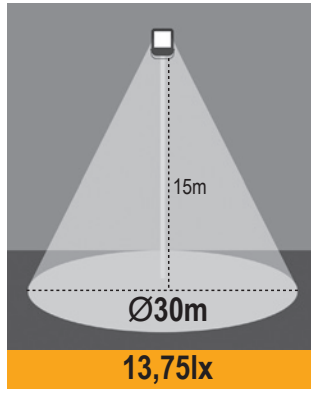

W 60 - 150W

8820 - 19050 lm

IK09 Darbe Dayanımı

IP 66 3000K 4000K 6500K

Kod No	Özellikler	Koli Adedi	Fiyat
111788	60W 6500K	4	125,10 $
111785	80W 6500K	4	158,50 $
111660	100W 6500K	4	158,50 $
111666	150W 6500K	4	185,00 $

**Ria IP66 Simetrik
180-400w**