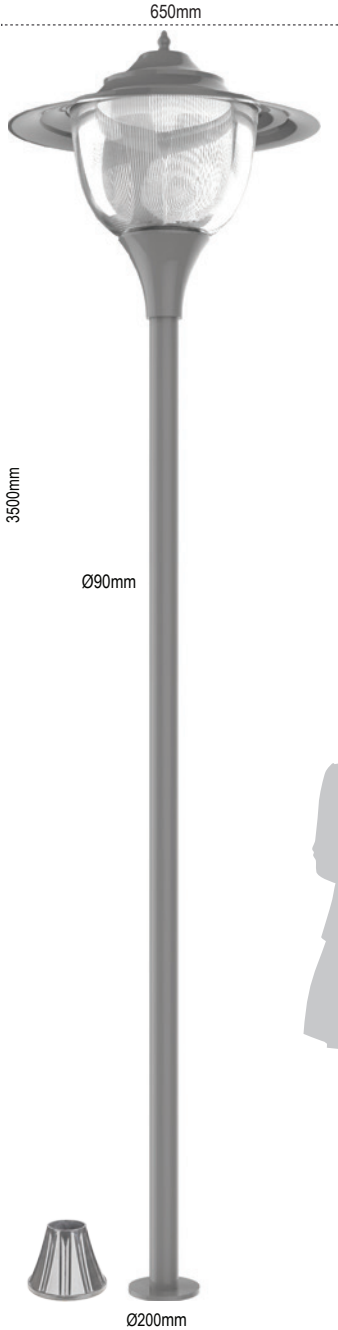

Mesaled

Maximum Görsel Konfor

Kamaşma Önleyici Özel
Difüzörü ile Görsel
Konfor Sağlar

Ø200mm

Kamaşma kontrollü özel difüzör

Özel prizmatik difüzör

Kamaşma yapmayan
optik dizayn

Yüksek ışık geçirgenliği