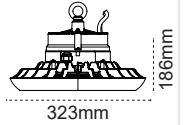

IP 65

Kod No	Özellikler	Koli Adedi	Fiyat
114042	75W 5700K	6	145,40 $
114043	100W 5700K	6	155,60 $

Castor G3 150W-200W
IP65 Alm. Enj. Yüksek Tavan Armatürü