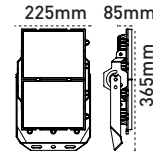

Sterio IP66 300W LED Projektör

Kod No	Özellikler	Koli Adedi	Fiyat
109537	300W 5700K	1	382,70 \$

Sterio IP66 200W LED Projektör

Kod No	Özellikler	Koli Adedi	Fiyat
109536	200W 5700K	1	245,90 \$

Sterio IP66 100W / 50W LED Projektör