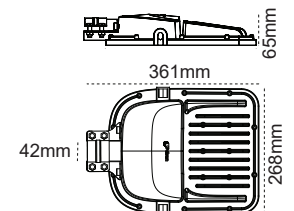

110 Vac

Yeni Ürün