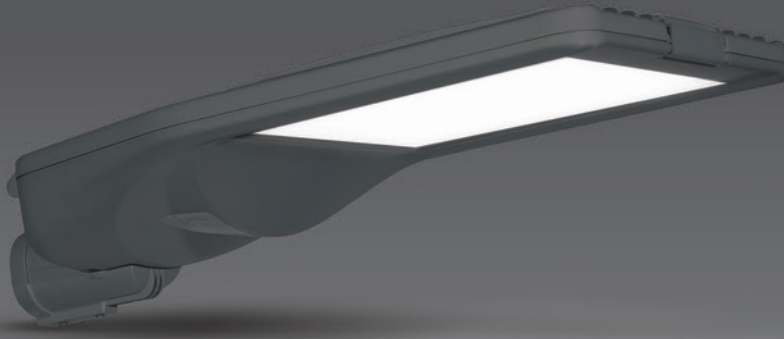

Pelsan Yol ve Cadde Armatürleri

Rio IP66

163lm/W'a Varan Verimlilik

LED Çip: L90 @105 °C 86.000 Saat Ömür

ENEC Belgeli LED Sürücü

-35 / +50 °C Çalışma Sıcaklığı

10 kV Yüksek Gerilim Koruması

IK10 Alüminyum Enjeksiyon Gövde

5 Farklı Konsol Açışı

★ Gece Modu Opsiyonu
★ 02:00'den Sonra Otomatik DİM