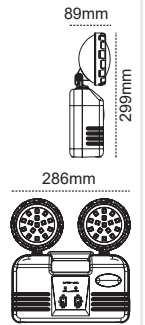

Emergency Spot

IP 40

IP 40

IP 40

Kod No	Özellikler	Koli Adedi	Fiyat	Kod No	Özellikler	Koli Adedi	Fiyat	Kod No	Özellikler	Koli Adedi	Fiyat
203911	2x3W LEDli 6 Saat	10	46,20 $	203913	2x5W LEDli 4 Saat	8	71,40 $	203907	2x10W LEDli 4 Saat	8	114,80 $