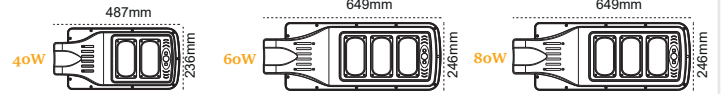

IP 65

Kod No	Özellikler	Koli Adedi	Fiyat
109431	40W 6500K	10	83,00 \$
109432	60W 6500K	10	112,60 \$
115222	80W 6500K	1	125,70 \$

Solar Projektör Accra

50W

100W

axb
50W : 285x230mm
100W : 288x335mm

IP 65

Kod No	Özellikler	Koli Adedi	Fiyat
114064	50W 6500K	1	58,20 \$
114065	100W 6500K	1	88,80 \$