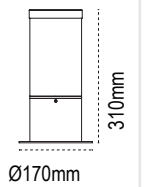

Luzon

IP 54 ☹

Kod No Özellikler
109402 15W 4000K

Koli Adedi Fiyat
1 154,10 \$

Tino

IP 54 ☹

Kod No Özellikler
110709 E27

Koli Adedi Fiyat
8 54,10 \$