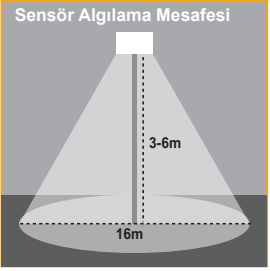

IP 65

Kod No	Özellikler	Koli Adedi	Fiyat
109431	40W 6500K	10	83,00 \$
109432	60W 6500K	10	112,60 \$
115222	80W 6500K	1	125,70 \$

Solar Projektör Accra

50W

100W

axb
50W : 285x230mm
100W : 288x335mm

IP 65

Kod No	Özellikler	Koli Adedi	Fiyat
114064	50W 6500K	1	58,20 \$
114065	100W 6500K	1	88,80 \$