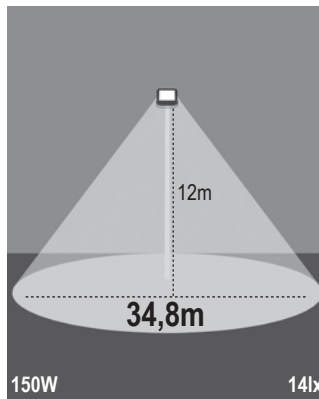

Ria IP66 100-150W

GENİŞ Alanlar için...

IP 66 3000K 4000K 6500K

Kod No	Özellikler	Koli Adedi	Fiyat
109209	100W Simetrik 6500K	1	322,80 $
109210	125W Simetrik 6500K	1	333,50 $
109211	150W Simetrik 6500K	1	323,50 $