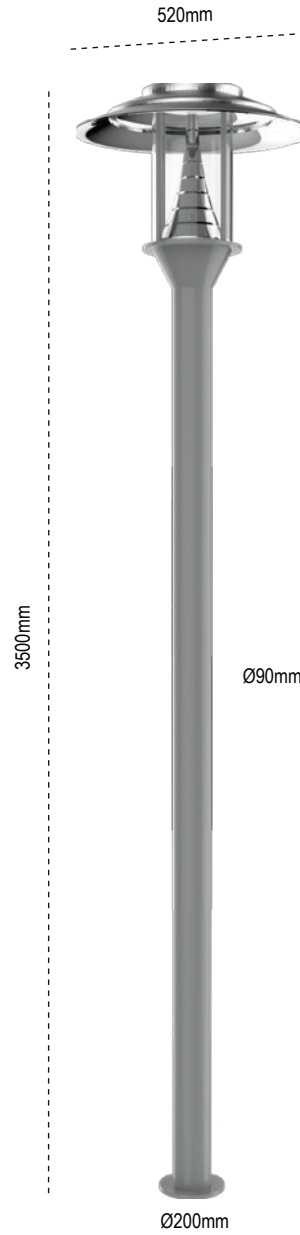

Park Bahçe Aydınlatma Armatürleri

Parion

IP 65

Kod No	Özellikler	Koli Adedi	Fiyat
206813	25W 4000K	1	695,90 $
206816	50W 4000K	1	712,20 $
206819	75W 4000K	1	730,60 $

Ehaled

IP 54

Kod No	Özellikler	Koli Adedi	Fiyat
108610	40W LED 4000K	1	706,10 $

Sardes

IP 54

Kod No	Özellikler	Koli Adedi	Fiyat
206795	25W 4000K	1	825,50 $
206798	50W 4000K	1	841,80 $
206801	75W 4000K	1	860,20 $