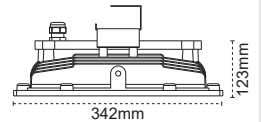

Pelsan Yüksek Tavan Armatürleri

Sia

Farklı Lens Açı Opsiyonları

Driver Üstünlükleri

ENEC Belgeli Sürücü

100.000 h Driver Ömrü

10kV Dahili Parafudr

-40°C +55°C

IP67

100-277Vac

Gerilim Dalgalarının Etkilenmez

Sia Yüksek Tavan Armatürü

5 YIL GARANTİ

IP 65 4000K 6500K

Kod No	Özellikler	Koli Adedi	Fiyat
109221	150W 6500K	1	410,50 $
109554	200W 6500K	1	419,90 $

Sia Heavy Industry Yüksek Tavan Armatürü

Ağır Sanayi Tesisleri İçin Kesin Çözüm!

IP 65 4000K 6500K

Kod No	Özellikler	Koli Adedi	Fiyat
110603	100W 6500K	1	400,50 $
110604	125W 6500K	1	408,70 $
110605	150W 6500K	1	416,80 $

+70° C'ye Kadar Çalışır.

Ex-Proof Yüksek Tavan Arm.

Sia

- Toz Patlama Koruması: Zone 22
- Gaz Patlama Koruması: Zone 2

IP 66 4000K 6500K

Kod No	Özellikler	Koli Adedi	Fiyat
111381	Sia Ex 50W 6500K	1	367,90 $
111380	Sia Ex 75W 6500K	1	414,10 $
111379	Sia Ex 100W 6500K	1	461,90 $
111378	Sia Ex 125W 6500K	1	509,90 $
111377	Sia Ex 150W 6500K	1	556,60 $
111053	Sia Ex 200W 6500K	1	614,90 $