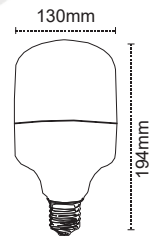

Kod No	Özellikler	Koli Adedi	Fiyat
318053	6W E27 T20	20	6,70 \$

Yüksek Güçlü Lambalar

18W

28W

38W

48W

Kod No	Özellikler	Koli Adedi	Fiyat	Kod No	Özellikler	Koli Adedi	Fiyat	Kod No	Özellikler	Koli Adedi	Fiyat	Kod No	Özellikler	Koli Adedi	Fiyat
325793	18 W 6500K E27	30	5,10 \$	325802	28W 6500K E27	20	7,20 \$	325810	38W 6500K E27	20	9,20 \$	325821	48W 6500K E27	20	11,30 \$