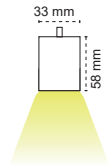

Trenta G2
ŞOK FİYAT
40,30 $

Trenta G2 (33mm)

IP 40 4000K 6500K

Kod No	Özellikler	Koli Adedi	Fiyat
113031	36W 4000K 1020mm	12	40,30 $
114192	36W 4000K 1020mm Acil Aydınlatma Kitli	12	95,30 $