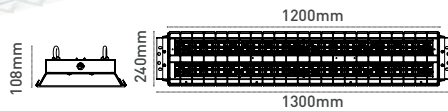

Neta Asimetrik

IP 20 4000K 6500K

Kod No	Özellikler	Koli Adedi	Fiyat
110787	100W 6500K 130cm Asimetrik	1	371,40 $
110788	150W 6500K 130cm Asimetrik	1	417,30 $
110789	200W 6500K 130cm Asimetrik	1	463,30 $