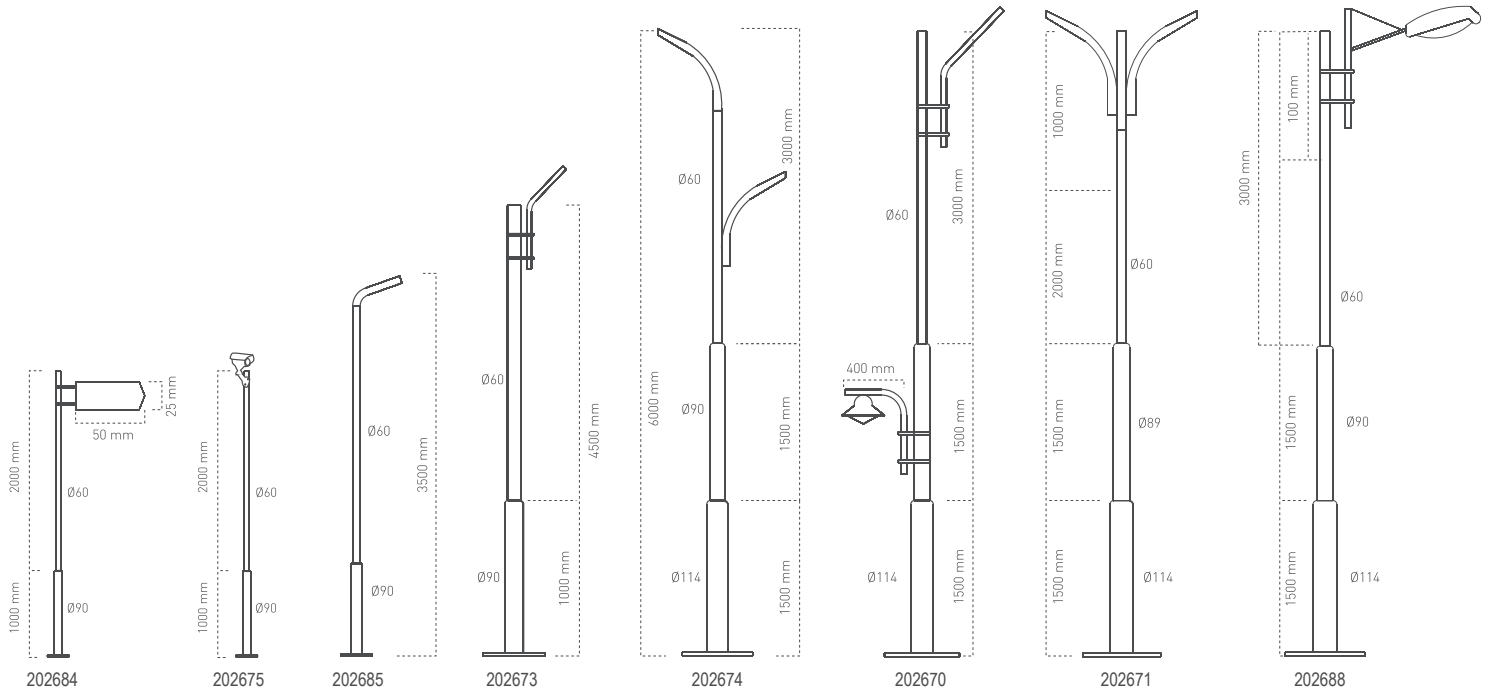

Yol, Bahçe ve Projektör Direkleri

IP 65

Kod No	Özellikler	Koli Adedi	Fiyat	Kod No	Özellikler	Koli Adedi	Fiyat
202684	3 m Sokak Direği	1	110,20 $	202674	6 m 2xArmatür	1	359,20 $
202675	3 m Kamera Direği	1	136,70 $	202670	6 m Çift Armatür Direği	1	382,70 $
202685	3,5 m Sokak Lamba Direği	1	190,80 $	202671	6 m 2xKonsol Direği	1	359,20 $
202673	4,5 m 1 x Armatür Direği	1	211,20 $	202688	6 m Armatür Direği	1	343,90 $
312688	Ankraj 250mm Polyester	1	14,30 $	312688	Ankraj 250mm Polyester	1	14,30 $