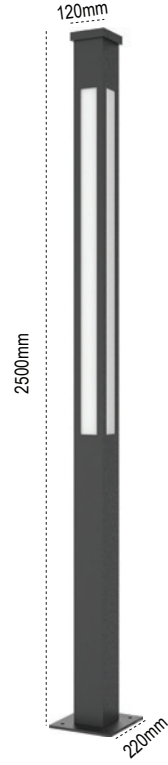

Milas

IP 54

Kod No	Özellikler	Koli Adedi	Fiyat
108500	100W 4000K	1	901,00 $