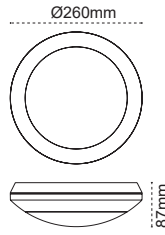

**Vidasız Çerçeve ile
Mükemmel Görünüm**

**Yeni*
Havana**

Daha Kolay Montaj

Kitli + Radar Sensörlü

IP66 Su ve Toz Almaz!

**Havana G2 - E27 Duylu
IP66**

- BEYAZ
- GRİ
- SİYAH

IP 66