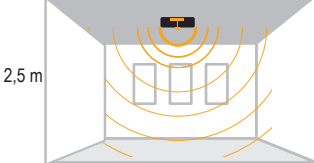

6 m

IP 20

Kod No	Özellikler	Koli Adedi	Fiyat
314732	Mini Hareket Sensörü	100	10,00 $

Uygulama alanında karşılaşılan mekanik yerleşim sorunlarını gidermek için pratik kullanım sağlar.