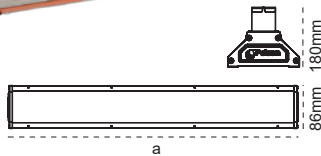

Duvar Bağlantı Aparatı

Etna G2 Food

Gıda

Tesisleri için

Ultra Performans!

IP 65 4000K 6500K

Kod No	Özellikler	a (mm)	Koli Adedi	Fiyat
113336	100W 6500K Dar Açı	600	1	203,60 \$
113338	150W 6500K Dar Açı	900	1	265,80 \$
113340	200W 6500K Dar Açı	1200	1	371,90 \$
113342	250W 6500K Dar Açı	1500	1	429,10 \$
113344	300W 6500K Dar Açı	1500	1	429,10 \$