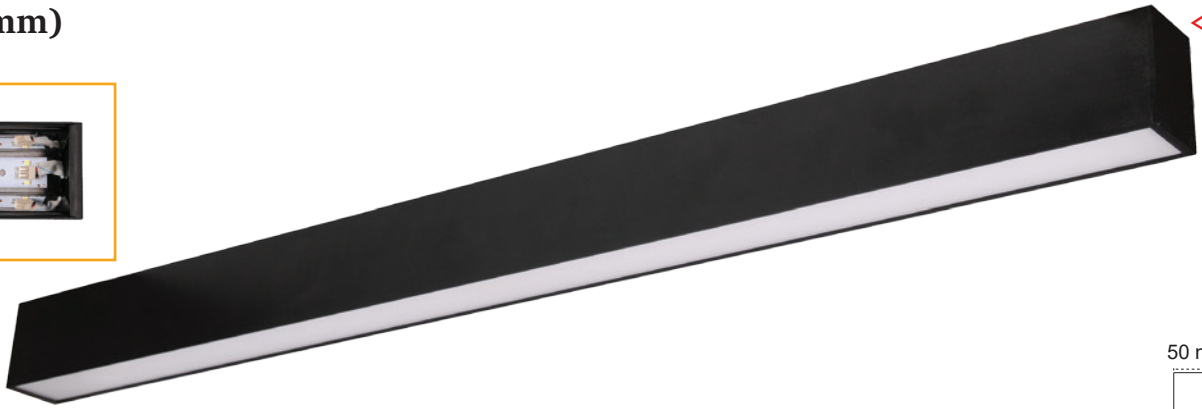

Pelsan Linear Armatürler

Linna

Sonsuz Linear Bağlantı

Bağlantı aparatları ile ürüne müdahale edilmeksizin dışardan kesintisiz linear bağlantı yapılır.

RAL 9005

RAL 9006

RAL 9016

- LED Çip (LM80-TM218)
- ENEC Belgeli Sürücü
- Acil Aydınlatma
- DALI Opsiyonu

Linna (50mm)

Sıva Üstü

50 mm
70 mm

IP 40 3000K 4000K 6500K

Kod No	Özellikler	Koli Adedi	Fiyat
209137	20W 4000K 500mm	1	30,60 $
209139	36W 4000K 1000mm	1	61,20 $

IP 40 3000K 4000K 6500K

Kod No	Özellikler	Koli Adedi	Fiyat
209140	45W 4000K 1500mm	1	91,80 $