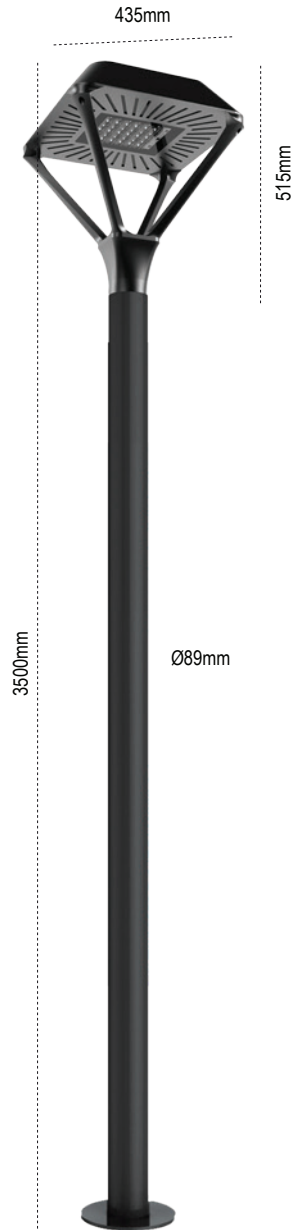

Kod No	Özellikler	Koli Adedi	Fiyat
206804	25W 4000K	1	656,25 \$
206807	50W 4000K	1	656,25 \$
206810	75W 4000K	1	666,30 \$

Knidos Ø240mm

IP 54 ☺

Kod No	Özellikler	Koli Adedi	Fiyat
206786	25W 4000K	1	805,10 \$
206789	50W 4000K	1	815,30 \$
206792	75W 4000K	1	825,50 \$