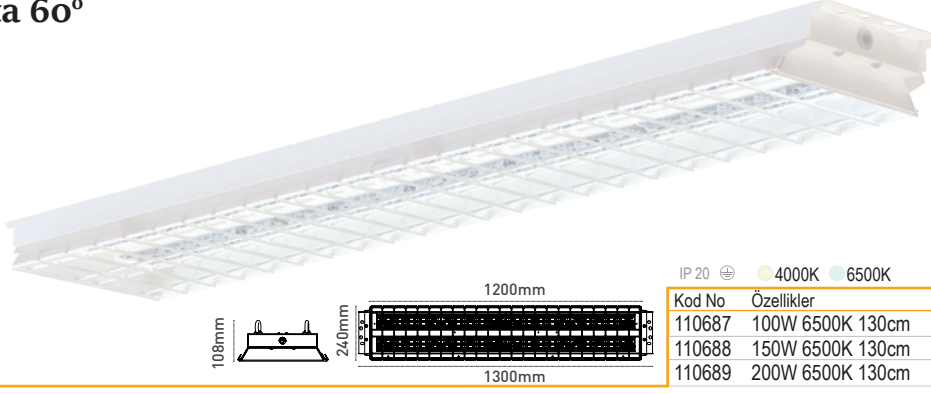

Neta 60°

IP 20 4000K 6500K

Kod No	Özellikler	Koli Adedi	Fiyat
110687	100W 6500K 130cm 60°	1	371,40 $
110688	150W 6500K 130cm 60°	1	417,30 $
110689	200W 6500K 130cm 60°	1	463,30 $