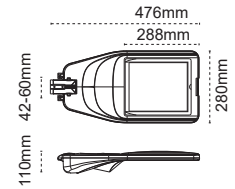

IP 66 ● 3000K ● 4000K ● 6500K

Kod No	Özellikler	Koli Adedi	Fiyat
115117	80W 4000K RAL 7043	1	286,50 $
115119	100W 4000K RAL 7043	1	286,50 $
115141	125W 4000K RAL 7043	1	296,40 $
115142	150W 4000K RAL 7043	1	296,40 $