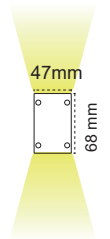

Trenta G2
ŞOK FİYAT
40,30 \$

Trenta G2 (33mm)

IP 40 4000K 6500K

Kod No	Özellikler	Koli Adedi	Fiyat
113031	36W 4000K 1020mm	12	40,30 \$
114192	36W 4000K 1020mm Acil Aydınlatma Kitli	12	95,30 \$

Eterna Endirekt (47mm)