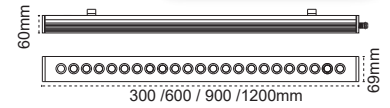

42W

95 cm

Renk Opsiyonları

Lens Açısı

45+20°

Kod No	Özellikler	Koli Adedi	Fiyat	Kod No	Özellikler	Koli Adedi	Fiyat
113291	14W 45+20 Derece 4000K 350mm	1	44,90 \$	113327	42W 45+20 Derece 4000K 945mm	1	112,80 \$
113319	28W 45+20 Derece 4000K 650mm	1	72,10 \$				