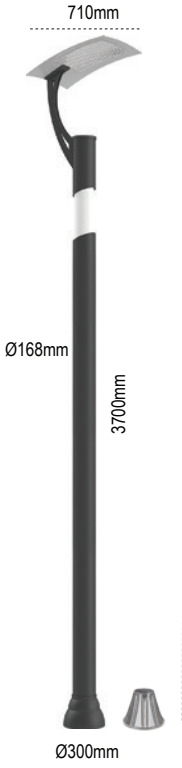

Alinda

IP 54

Kod No	Özellikler	Koli Adedi	Fiyat
107467	35W LED 4000K	1	362,25 \$

Milas

IP 54

Kod No	Özellikler	Koli Adedi	Fiyat
108500	100W 4000K	1	901,00 \$

Datça

IP 65