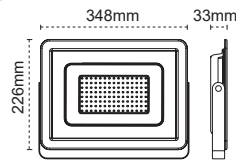

150W LED Projektör Lecto

IP 65 ⊕

Kod No	Özellikler	Koli Adedi	Fiyat
109306	150W 5000K	6	104,20 $