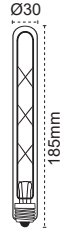

Filament Lamba (Ø95)

Kod No	Özellikler	Koli Adedi	Fiyat
313441	6W Filament E27 2700K	20	5,60 \$

Filament Lamba (Ø125)

Kod No	Özellikler	Koli Adedi	Fiyat
313442	6W Filament E27 2700K	20	7,80 \$

Filament Lamba (T20)