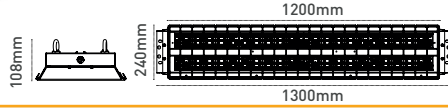

Lens Seçeneği

Neta 60°

IP 20 4000K 6500K

Kod No	Özellikler	Koli Adedi	Fiyat
110687	100W 6500K 130cm 60°	1	371,40 \$
110688	150W 6500K 130cm 60°	1	417,30 \$
110689	200W 6500K 130cm 60°	1	463,30 \$

Neta 90°