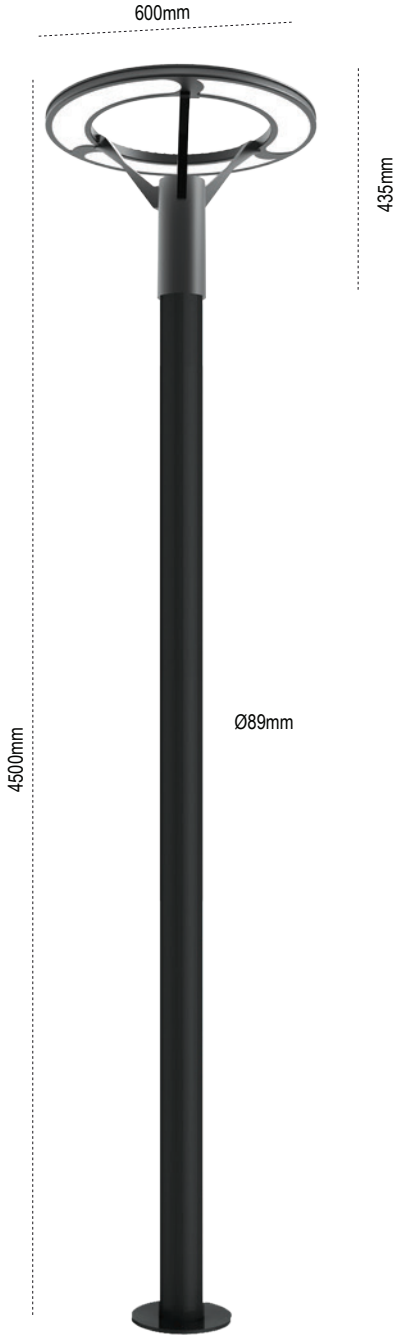

Pelsan Park Bahçe Aydınlatma Armatürleri

Troya G2 Ø240mm

IP 54 ☺

Kod No	Özellikler	Koli Adedi	Fiyat
206776	25W 4000K	1	766,30 $
206780	50W 4000K	1	766,30 $
206783	75W 4000K	1	791,80 $