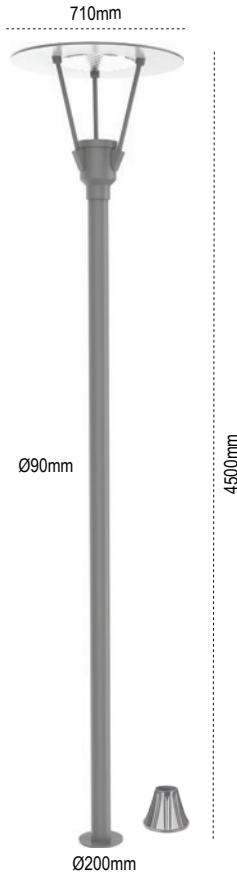

Samos

IP 65

Kod No	Özellikler	Koli Adedi	Fiyat
108612	150W G12	1	670,50 $
108163	50W LED 4000K	1	793,75 $