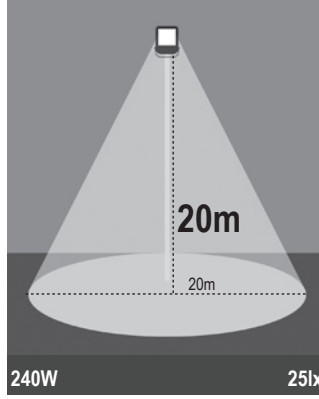

-40°C +55°C

IP67

100-277Vac
Gerilim Dalgalarının Etkilenmez

Ria IP66 Simetrik 180-300W

EN YÜKSEK Direkler İçin...

IP 66 3000K 4000K 6500K

Kod No	Özellikler	Koli Adedi	Fiyat
107140	180W Simetrik 6500K	1	403,40 \$
107141	200W Simetrik 6500K	1	403,40 \$
107130	240W Simetrik 6500K	1	429,40 \$
109218	300W Simetrik 6500K	1	472,30 \$