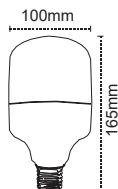

Kod No	Özellikler	Koli Adedi	Fiyat
318053	6W E27 T20	20	6,70 \$

Yüksek Güçlü Lambalar

18W

28W

38W

48W

Kod No	Özellikler	Koli Adedi	Fiyat	Kod No	Özellikler	Koli Adedi	Fiyat	Kod No	Özellikler	Koli Adedi	Fiyat	Kod No	Özellikler	Koli Adedi	Fiyat
325793	18 W 6500K E27	30	5,10 \$	325802	28W 6500K E27	20	7,20 \$	325810	38W 6500K E27	20	9,20 \$	325821	48W 6500K E27	20	11,30 \$