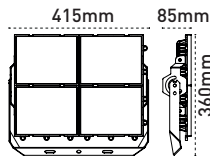

Sterio IP66 200W LED Projektör

Kod No	Özellikler	Koli Adedi	Fiyat
109536	200W 5700K	1	245,90 $