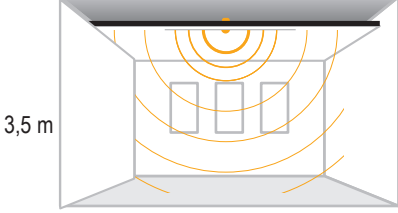

Kod No	Özellikler	Koli Adedi	Fiyat
314735	IP65 Sensör Kutusu	50	11,10 \$
314725	Radar Sensör	100	15,40 \$

Sıva altı, gizli, armatür içi ve dışı uygulamalarda en iyi çözüm.

Sıva Altı Tavan Sensör

8 m

60mm

IP 20