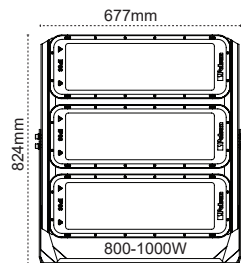

IP 66

Kod No	Özellikler	axbxc mm	Koli Adedi	Fiyat
110794	600W 5700K	677x613x294	1	1.029,80 $

Cruzo IP66 800-1000W
LED Projektör