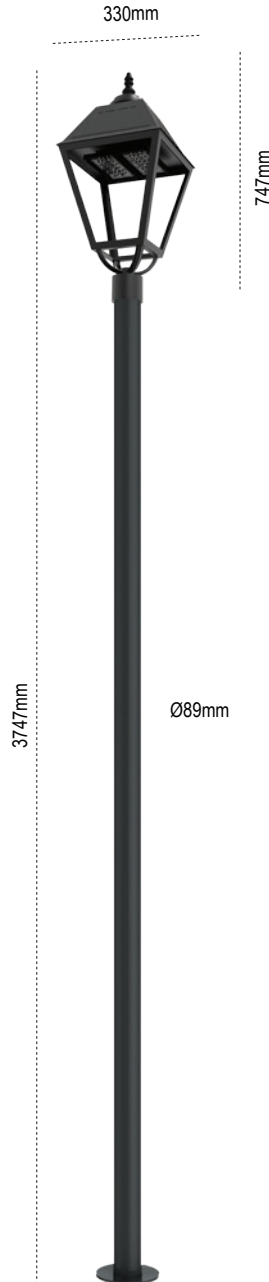

Karya Ø240mm

IP 54 ☺

Kod No	Özellikler	Koli Adedi	Fiyat
206804	25W 4000K	1	656,25 $
206807	50W 4000K	1	656,25 $
206810	75W 4000K	1	666,30 $