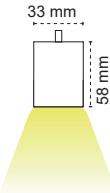

Lorenta (33mm)
Sarkıt / Opal

IP 40 3000K 4000K 6500K

Kod No	Özellikler	Koli Adedi	Fiyat
111384	16W 4000K 570mm	12	52,30 $
111385	32W 4000K 1200mm	12	75,00 $
111386	42W 4000K 1500mm	12	85,20 $
111387	56W 4000K 1980mm	1	107,70 $