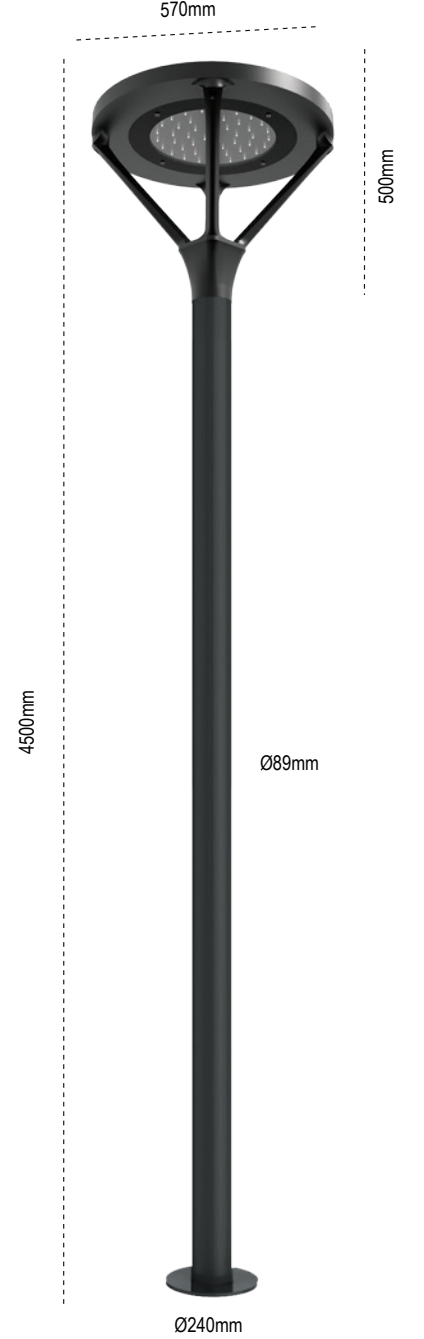

Park Bahçe Aydınlatma Armatürleri

Parion

IP 65

Kod No	Özellikler	Koli Adedi	Fiyat
206813	25W 4000K	1	695,90 $
206816	50W 4000K	1	712,20 $
206819	75W 4000K	1	730,60 $

Ehaled

IP 54

Kod No	Özellikler	Koli Adedi	Fiyat
108610	40W LED 4000K	1	706,10 $

Sardes

IP 54

Kod No	Özellikler	Koli Adedi	Fiyat
206795	25W 4000K	1	825,50 $
206798	50W 4000K	1	841,80 $
206801	75W 4000K	1	860,20 $