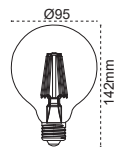

Filament Lamba (Ø95)

Kod No	Özellikler	Koli Adedi	Fiyat
313441	6W Filament E27 2700K	20	5,60 $