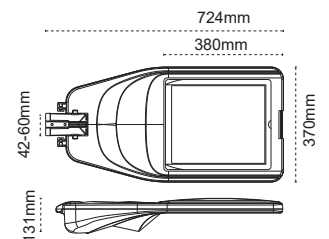

Rio L IP66

240-300W

IP 66 ● 3000K ● 4000K ● 6500K

Kod No	Özellikler	Koli Adedi	Fiyat
110784	240W 4000K RAL 7043	1	608,70 $
110785	270W 4000K RAL 7043	1	608,70 $
110786	300W 4000K RAL 7043	1	608,70 $