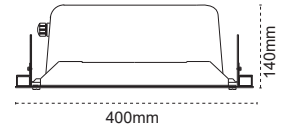

Lenta

IP65 LED Kanopi Armatür

Sıva Üstü Farkı
19.00$

Kod No	Özellikler	Koli Adedi	Fiyat
110507	100W 5000K	1	111,20 $

Okta

IP65 LED Kanopi Armatür

80 W
140 lm/W

Lens Farkı
29.00$

ENEK Belgeli Sürücü

+50.000 Saat Ömür

IP65, Toz ve Su Almaz!

Kod No	Özellikler	Koli Adedi	Fiyat
106627	80W 6500K	1	154,60 $
110173	100W 6500K	1	191,70 $

Piroliz

IP65 LED Kanopi Armatür

ENEK Belgeli Sürücü

+50.000 Saat Ömür

IP65, Alüminyum Enjeksiyon Gövde

Kod No	Özellikler	Koli Adedi	Fiyat
109937	75W 6500K	1	369,90 $
109938	100W 6500K	1	369,90 $
109939	125W 6500K	1	369,90 $

Piroliz Ex-Proof

IP66 LED Kanopi Armatür

- **Gaz Patlama Koruması:** II 3G Ex nR IIC T5 Gc
- **Toz Patlama Koruması:** II 3D Ex tc IIC (T95 C) Dc

Kod No	Özellikler	Koli Adedi	Fiyat
111376	Piroliz Ex 50W 6500K	1	367,30 $
111375	Piroliz Ex 75W 6500K	1	414,00 $
111374	Piroliz Ex 100W 6500K	1	462,00 $
111382	Piroliz Ex 125W 6500K	1	509,90 $
111373	Piroliz Ex 150W 6500K	1	556,60 $
111056	Piroliz Ex 200W 6500K	1	614,80 $