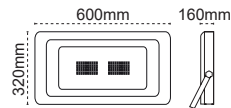

Franko 400W

Kod No	Özellikler	Koli Adedi	Fiyat
114334	400W 5000K	1	466,60 $