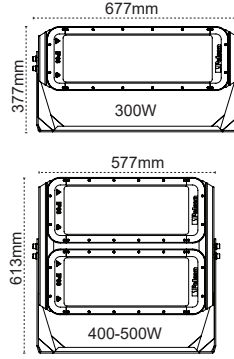

-40°C +55°C

IP67

100-277Vac

Gerilim Dalgalanmalarından Etkilenmez

Cruzo IP66 300-500W
LED Projektör

IP 66

Kod No	Özellikler	axbxc mm	Koli Adedi	Fiyat
110791	300W 5700K	677x377x226	1	534,90 \$
110792	400W 5700K	577x613x294	1	936,10 \$
110793	500W 5700K	577x613x294	1	936,10 \$