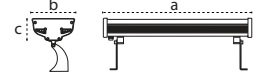

IP 66

Kod No	Özellikler	Koli Adedi	Fiyat
209183	24W 24Vdc/ac 6500K	1	127,30 $
209184	38W 24Vdc/ac 6500K	1	190,30 $