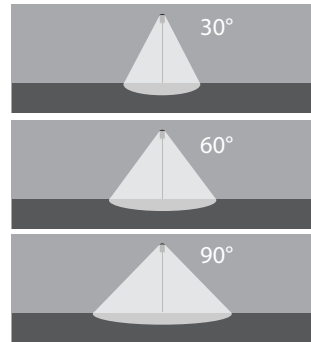

Farklı Lens Açı Opsiyonları

FARKLI LENS AÇILARI

30°-60°-90°

IP 66 3000K 4000K 6500K

Kod No	Özellikler	Koli Adedi	Fiyat
110356	200W Simetrik 6500K 90° Lens	1	403,40 $
110355	250W Simetrik 6500K 90° Lens	1	429,40 $
110354	300W Simetrik 6500K 90° Lens	1	472,30 $
115039	400W Simetrik 6500K 90° Lens	1	587,20 $

**Ria IP66 Asimetrik
180-240w**