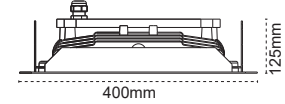

+50.000 Saat Ömür

IP65, Alüminyum Enjeksiyon Gövde

Kod No	Özellikler	Koli Adedi	Fiyat
109937	75W 6500K	1	369,90 \$
109938	100W 6500K	1	369,90 \$
109939	125W 6500K	1	369,90 \$

Piroliz Ex-Proof

IP66 LED Kanopi Armatür