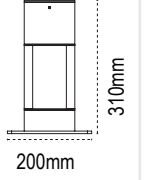

Alinda

IP 65 ☹

Kod No Özellikler
109401 15W 4000K

Koli Adedi Fiyat
8 115,30 $