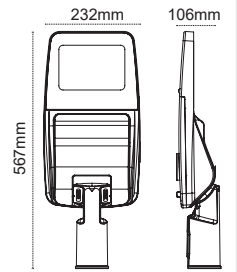

★ ★ Gece Modu Opsiyonu
★ 02:00'den Sonra Otomatik Dim

Tool Free Tasarım

Açı Ayarlanabilir Konsol (0° - 5° - 10° - 15°)

★ ★ ★ 165lm/W'a
Varan Verimlilik

IP 66

Kod No	Özellikler	Koli Adedi	Fiyat
110975	50W 4000K	1	181,10 \$
110974	60W 4000K	1	181,10 \$
110973	80W 4000K	1	196,40 \$
110972	100W 4000K	1	196,40 \$