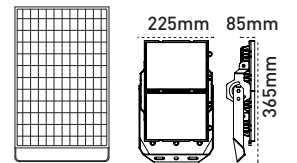

IP 54

Kod No	Özellikler	Koli Adedi	Fiyat
115558	100W Eşlenik 1000lm 6500K	1	Fiyat Sorunuz.