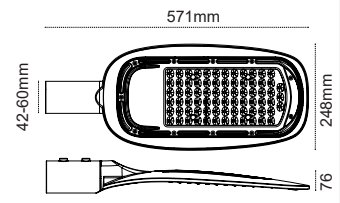

IP 65

Kod No Özellikler
113623 100W 5000K

Koli Adedi Fiyat
6 119,10 $

Berlin
150W