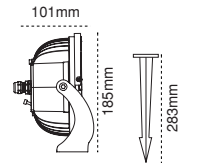

Dış Mekan Spotu Santa

IP 65

Kod No	Özellikler	Koli Adedi	Fiyat
206767	15W 4000K	1	148,00 $
206768	15W 6500K	1	148,00 $
206770	25W 4000K	1	164,30 $
206771	25W 6500K	1	164,30 $
206773	37W 4000K	1	180,60 $
206774	37W 6500K	1	180,60 $