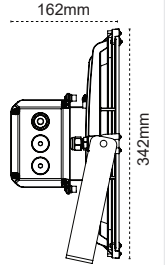

Ex-Proof Projektör

Nairo

ZONE 2
ZONE 22
II 3G Ex ec IIC T5 Gc
II 3D Ex tc IIIC (T95°C) DC

IP 65 ● 4000K ● 6500K

Kod No	Özellikler	Koli Adedi	Fiyat
111372	Nairo Ex 50W 6500K	1	367,90 $
111371	Nairo Ex 75W 6500K	1	414,10 $
111370	Nairo Ex 100W 6500K	1	461,90 $
111369	Nairo Ex 125W 6500K	1	509,90 $
111368	Nairo Ex 150W 6500K	1	556,60 $
111055	Nairo Ex 200W 6500K	1	614,90 $