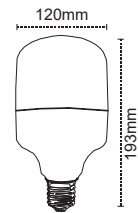

Kod No	Özellikler	Koli Adedi	Fiyat
318053	6W E27 T20	20	6,70 \$

Yüksek Güçlü Lambalar

18W

28W

38W

48W

Kod No	Özellikler	Koli Adedi	Fiyat	Kod No	Özellikler	Koli Adedi	Fiyat	Kod No	Özellikler	Koli Adedi	Fiyat	Kod No	Özellikler	Koli Adedi	Fiyat
325793	18 W 6500K E27	30	5,10 \$	325802	28W 6500K E27	20	7,20 \$	325810	38W 6500K E27	20	9,20 \$	325821	48W 6500K E27	20	11,30 \$