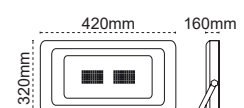

Franko 200W

Kod No	Özellikler	Koli Adedi	Fiyat
114128	200W 5000K	1	226,50 $