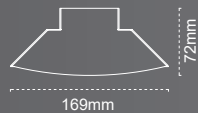

IP 20 ● 3000K ● 4000K ● 6500K

Kod No	Özellikler	Koli Adedi	Fiyat
109564	28W 6500K 111cm Opal Difüzör	6	77,30 $
109566	35W 6500K 150cm Opal Difüzör	4	86,20 $