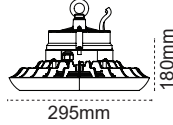

Yüksek Tavan Armatürleri **Pelsan**

75-100W
Ø295

150-200W
Ø345

Ürün Tanıtım Broşürü

154lm/W'a Varan
Etkinlik Faktörü

Acil Kit

Reflektör
Opsiyonu

45°/90°
Lens Seçeneği

**Driver
Üstünlükleri**

ENEC Belgeli
Sürücü

100.000 h
Driver Ömrü

6kV Dahili
Parafudr

-40°C +55°C

IP67

100-277Vac

Gerilim Dalgalanmalarından Etkilenmez

Castor G3 75W-100W
IP65 Alm. Enj. Yüksek Tavan Armatürü

IP 65

Kod No	Özellikler	Koli Adedi	Fiyat
114042	75W 5700K	6	145,40 $
114043	100W 5700K	6	155,60 $

Castor G3 150W-200W
IP65 Alm. Enj. Yüksek Tavan Armatürü

IP 65

Kod No	Özellikler	Koli Adedi	Fiyat
114044	150W 5700K	4	211,70 $
114045	200W 5700K	4	259,70 $

Monte G2 100W
IP65 Alm. Enj. Yüksek Tavan Armatürü

IP 65

Kod No	Özellikler	Koli Adedi	Fiyat
110569	100W 5700K	6	107,10 $

Monte G2 150W
IP65 Alm. Enj. Yüksek Tavan Armatürü

IP 65

Kod No	Özellikler	Koli Adedi	Fiyat
110570	150W 5700K	1	150,50 $

Kod No	Özellikler	Koli Adedi	Fiyat
325718	Castor G2 Busbar Askı Takımı	1	3,95 $
325458	Castor G2 Kamaşma Önleyici Reflektör	1	19,90 $