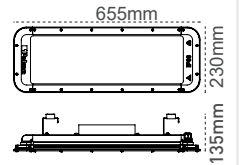

Cronto IP66 250W-300W

Lens Seçeneği

IP 66 4000K 6500K

Kod No	Özellikler
111331	250W 5700K 90°
111332	300W 5700K 90°

Koli Adedi	Fiyat
1	450,00 \$
1	450,00 \$

Cronto IP66 350W-400W

Lens Seçeneği

IP 66 4000K 6500K