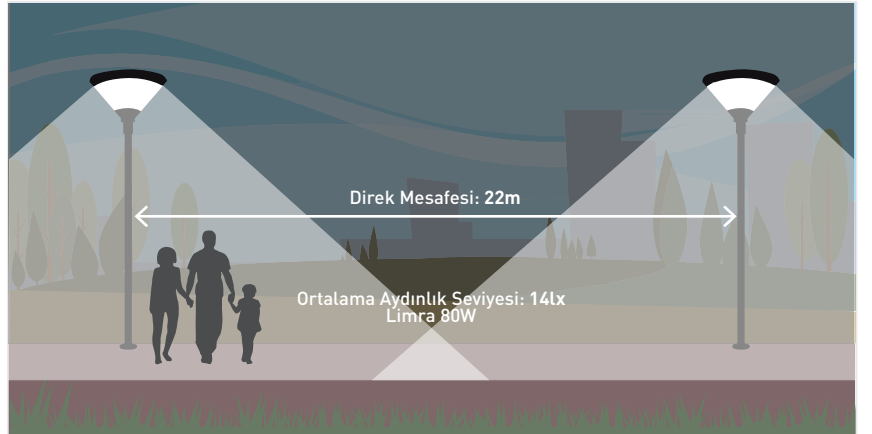

Direk Mesafesi: 22m

Ortalama Aydınlık Seviyesi: 14lx
Limra 80W

Limra

IP 54

Kod No	Özellikler	Koli Adedi	Fiyat
108606	38W LED 4000K 3'ü	1	568,40 $
108605	80W LED 4000K 5'li	1	738,80 $