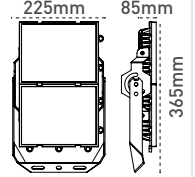

IP 66

Kod No	Özellikler
110506	100W 5700K

Koli Adedi	Fiyat
1	126,00 $