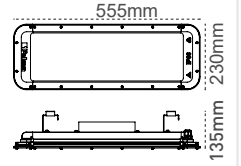

IP67

100-277Vac
Gerilim Dalgalanmalarından Etkilenmez

Cronto IP66 150W-200W

Lens Seçeneği

IP 66 4000K 6500K

Kod No	Özellikler
111333	150W 5700K 90°
111334	200W 5700K 90°

Koli Adedi	Fiyat
1	340,80 \$
1	360,20 \$