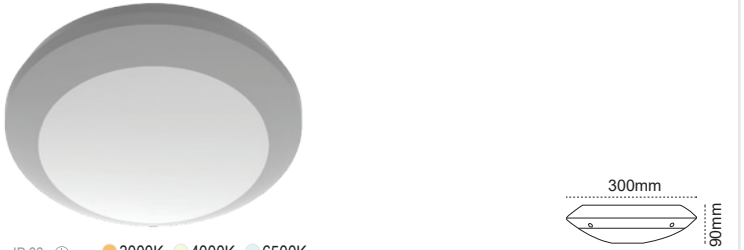

IP 54

Kod No	Özellikler	Koli Adedi	Fiyat
204487	E27 Duyulu	18	10,60 \$

Işıközü
Sensörlü

IP 44

Kod No	Özellikler	Koli Adedi	Fiyat
109297	E27 Duyulu Sensörlü	8	29,20 \$

Havana G2
IP66

IP 66 ● 3000K ● 4000K ● 6500K