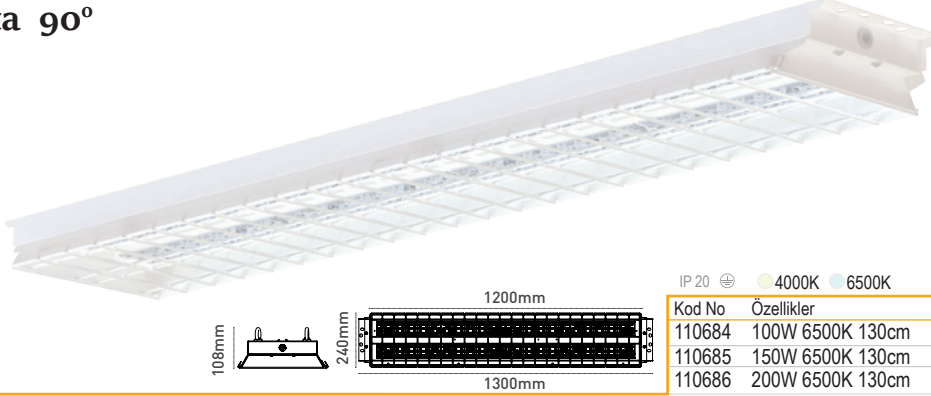

Lens Seçeneği

Neta 60°

IP 20 4000K 6500K

Kod No	Özellikler	Koli Adedi	Fiyat
110687	100W 6500K 130cm 60°	1	371,40 \$
110688	150W 6500K 130cm 60°	1	417,30 \$
110689	200W 6500K 130cm 60°	1	463,30 \$

Neta 90°