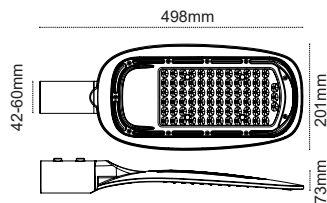

IP 65

Kod No Özellikler
114994 80W 5000K

Koli Adedi Fiyat
6 101,80 $

Berlin
100W