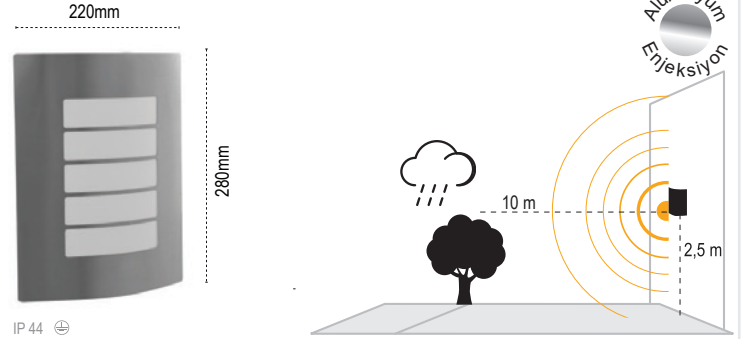

Işıközü
Sensörlü

IP 44

Kod No	Özellikler	Koli Adedi	Fiyat
109297	E27 Duyulu Sensörlü	8	29,20 $