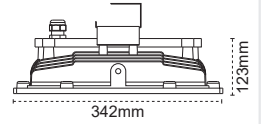

100.000 h Driver Ömrü

10kV Dahili Parafudr

-40°C +55°C

IP67

100-277Vac

Gerilim Dalgalarının Etkilenmez

Sia Yüksek Tavan Armatürü

5 YIL GARANTİ