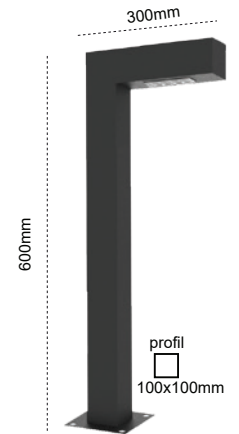

Kod No Özellikler
109856 150W 5000K

Koli Adedi Fiyat
6 172,20 \$

Olimpos Med Serisi

**EKONOMİK
FİYAT**

IP 65 ☹

Kod No	Özellikler	Koli Adedi	Fiyat
206073	Direk 1x30W 4000K 300cm	1	306,60 \$
206072	Direk 2x30W 4000K 300cm	1	378,10 \$