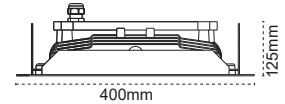

- **Gaz Patlama Koruması:** II 3G Ex nR IIC T5 Gc
- **Toz Patlama Koruması:** II 3D Ex tc IIC (T95 C) Dc

Kod No	Özellikler	Koli Adedi	Fiyat
111376	Piroliz Ex 50W 6500K	1	367,30 $
111375	Piroliz Ex 75W 6500K	1	414,00 $
111374	Piroliz Ex 100W 6500K	1	462,00 $
111382	Piroliz Ex 125W 6500K	1	509,90 $
111373	Piroliz Ex 150W 6500K	1	556,60 $
111056	Piroliz Ex 200W 6500K	1	614,80 $