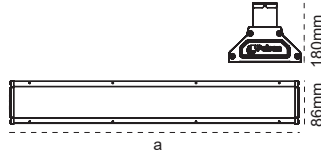

Ağır Sanayi

Tesisleri için

Ultra Performans!

+70° C'ye Kadar Çalışır.

IP 65 4000K 6500K

Kod No	Özellikler	a (mm)	Koli Adedi	Fiyat
113466	100W 6500K Dar Açı	1200	1	335,70 $
113467	200W 6500K Dar Açı	1500	1	437,80 $